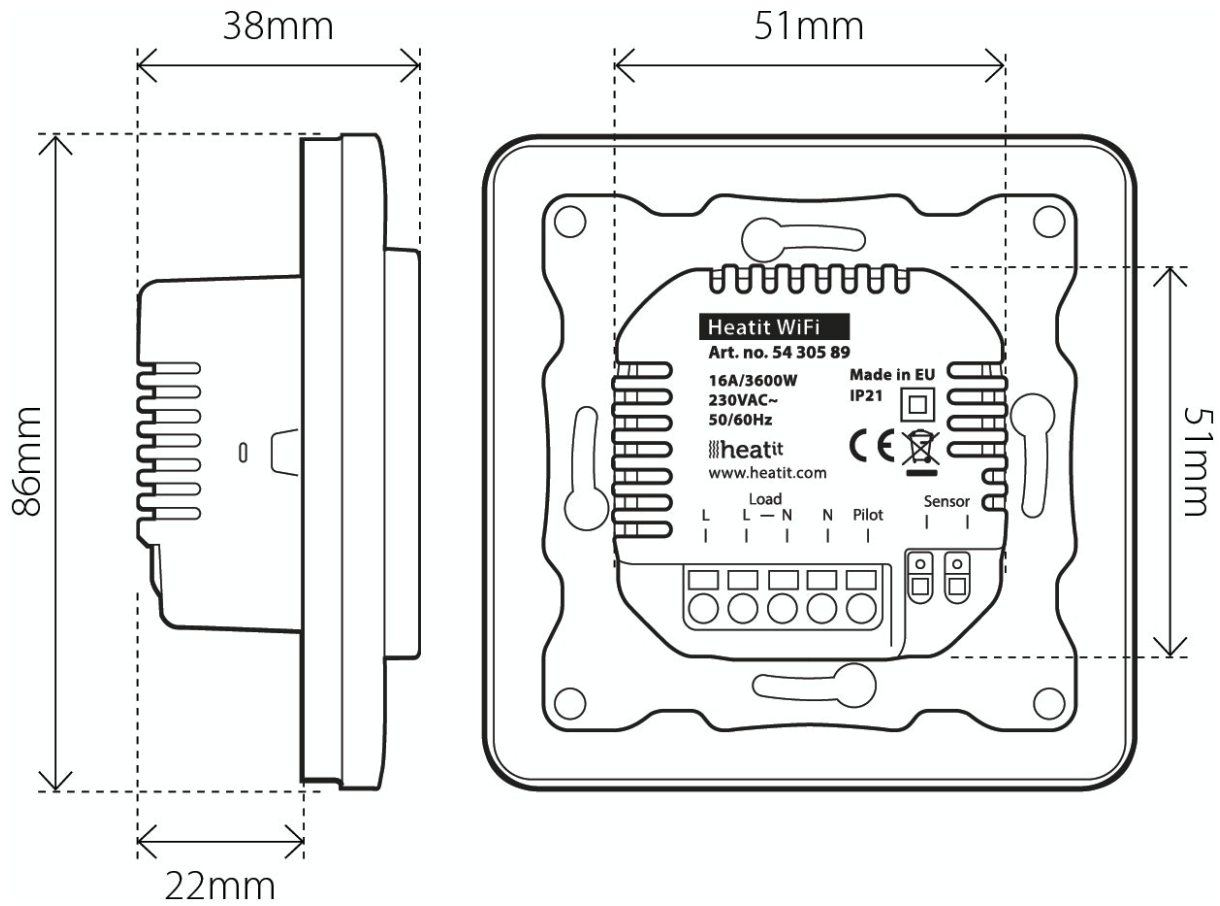

Heatit WiFi Black kan bestilles fra www.heatit.com/5430588

All øvrig dokumentasjon er tilgjengelig på over nevnte adresse samt på document.heatit.com/5430588